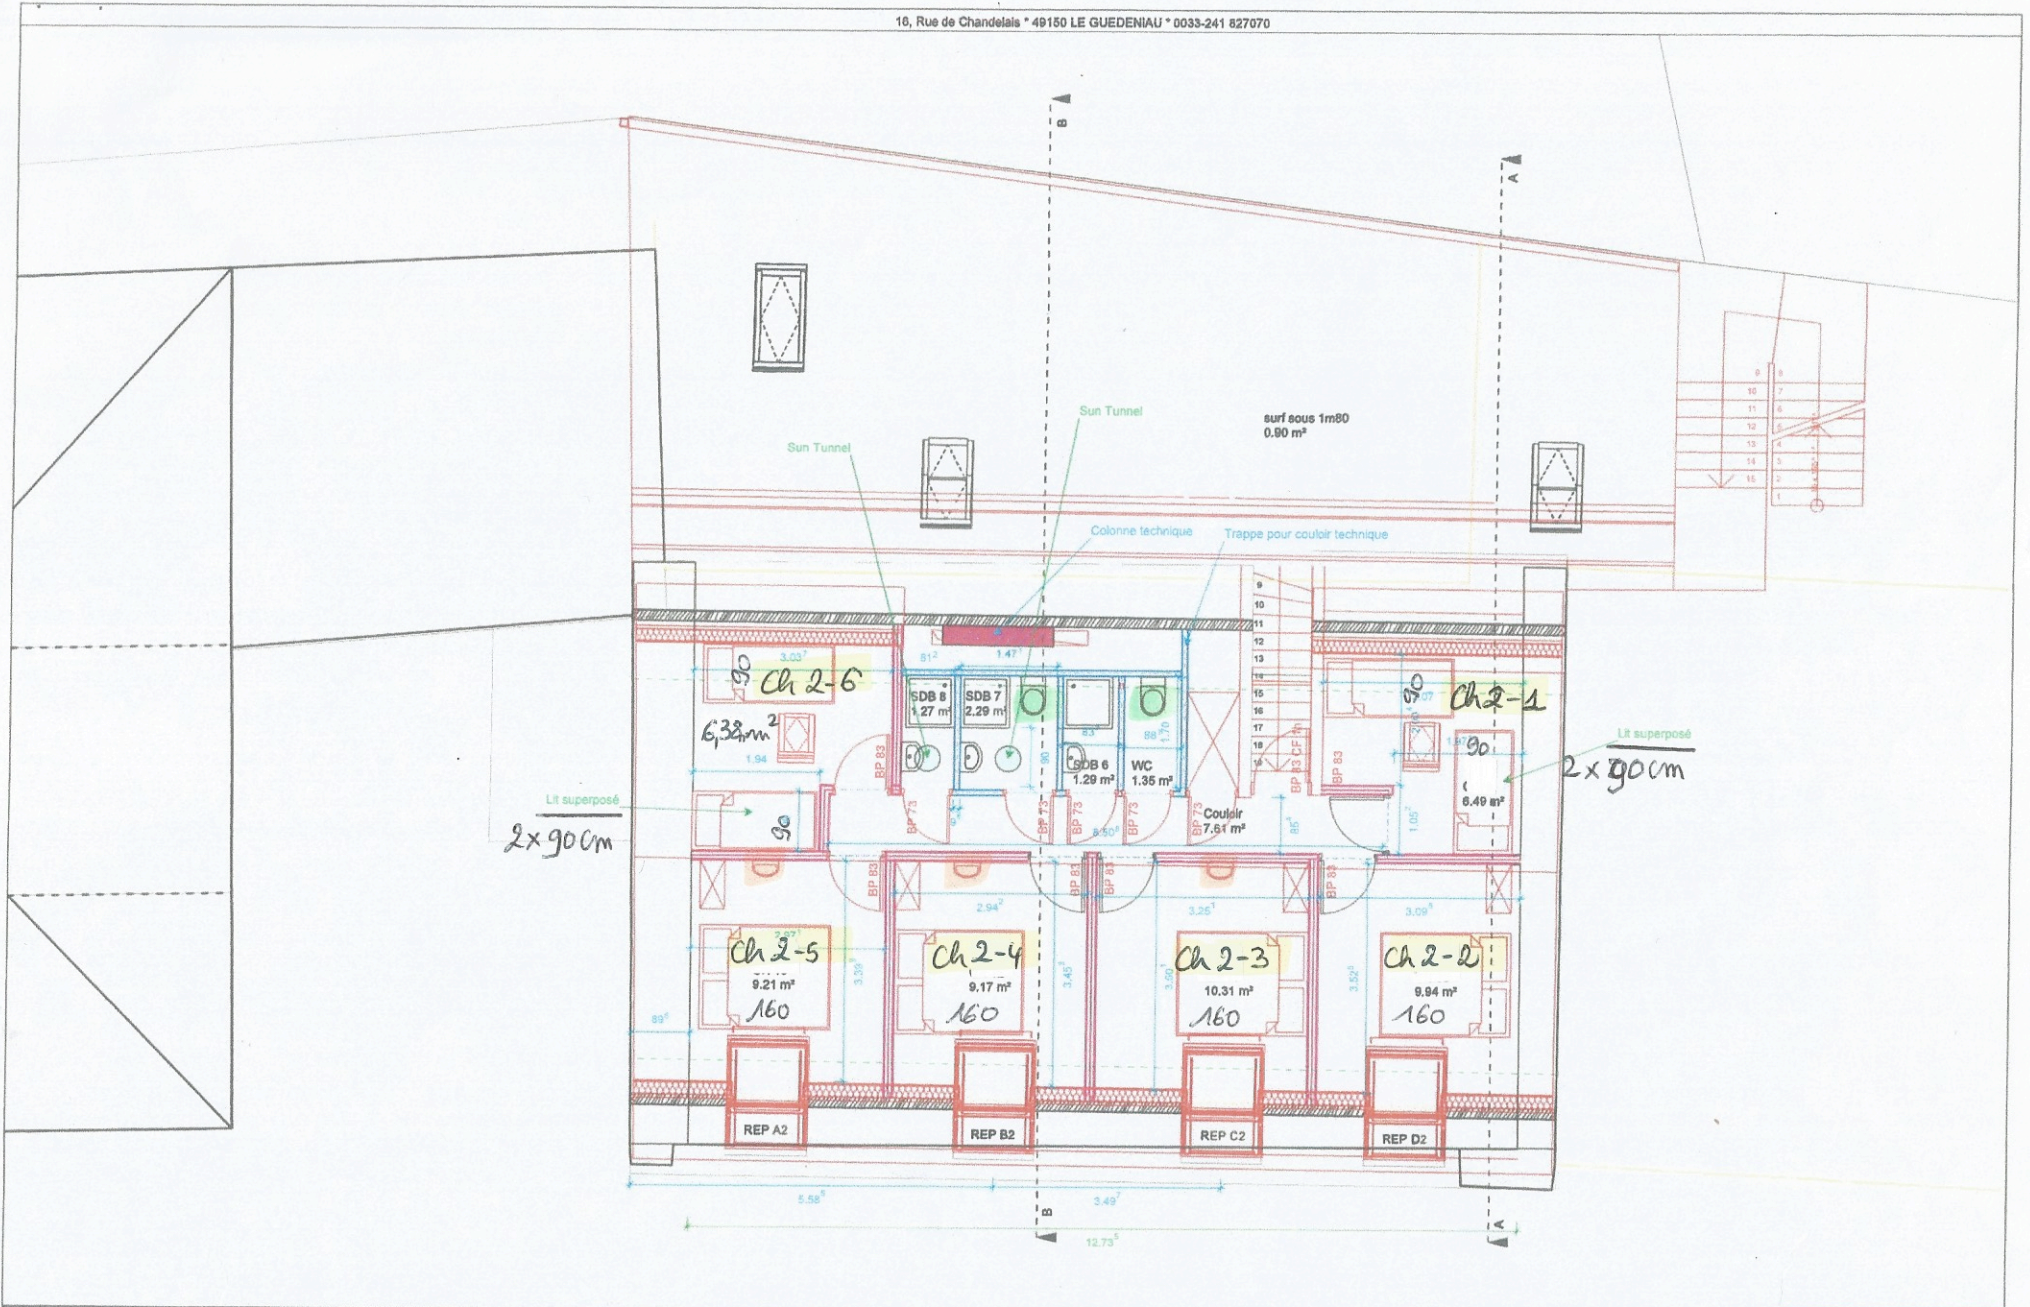

Projet : Rénovation de maison
 Ville :
 Client : DEVENA MICKAEL
 Conçu avec les logiciels Dietrich's www.dietrichs.fr

RDC // Indice H
 Dessiné par TM

Indice
H
 du 07/12/2018

ECH 1/76E

<p>Projet : Rénovation de maison Ville : Client : DEVENA MICKAEL Conçu avec les logiciels Dietrich's www.dietrichs.fr</p>	<p>R+1 // Indice H Dessiné par TM</p>	<p>Indice H du 07/12/2018</p>	<p>ECH 1/75E </p>
---	---	--	------------------------

<p>Projet : Rénovation de maison Ville : Client : DEVENA MICKAEL Conçu avec les logiciels Dietrich's www.dietrichs.fr</p>	<p>R+2 // Indice H Dessiné par TM Créé le 14/09/2017</p>	<p>Indice H du 07/12/2018</p>	<p>ECH 1/75E </p>
---	---	--	------------------------