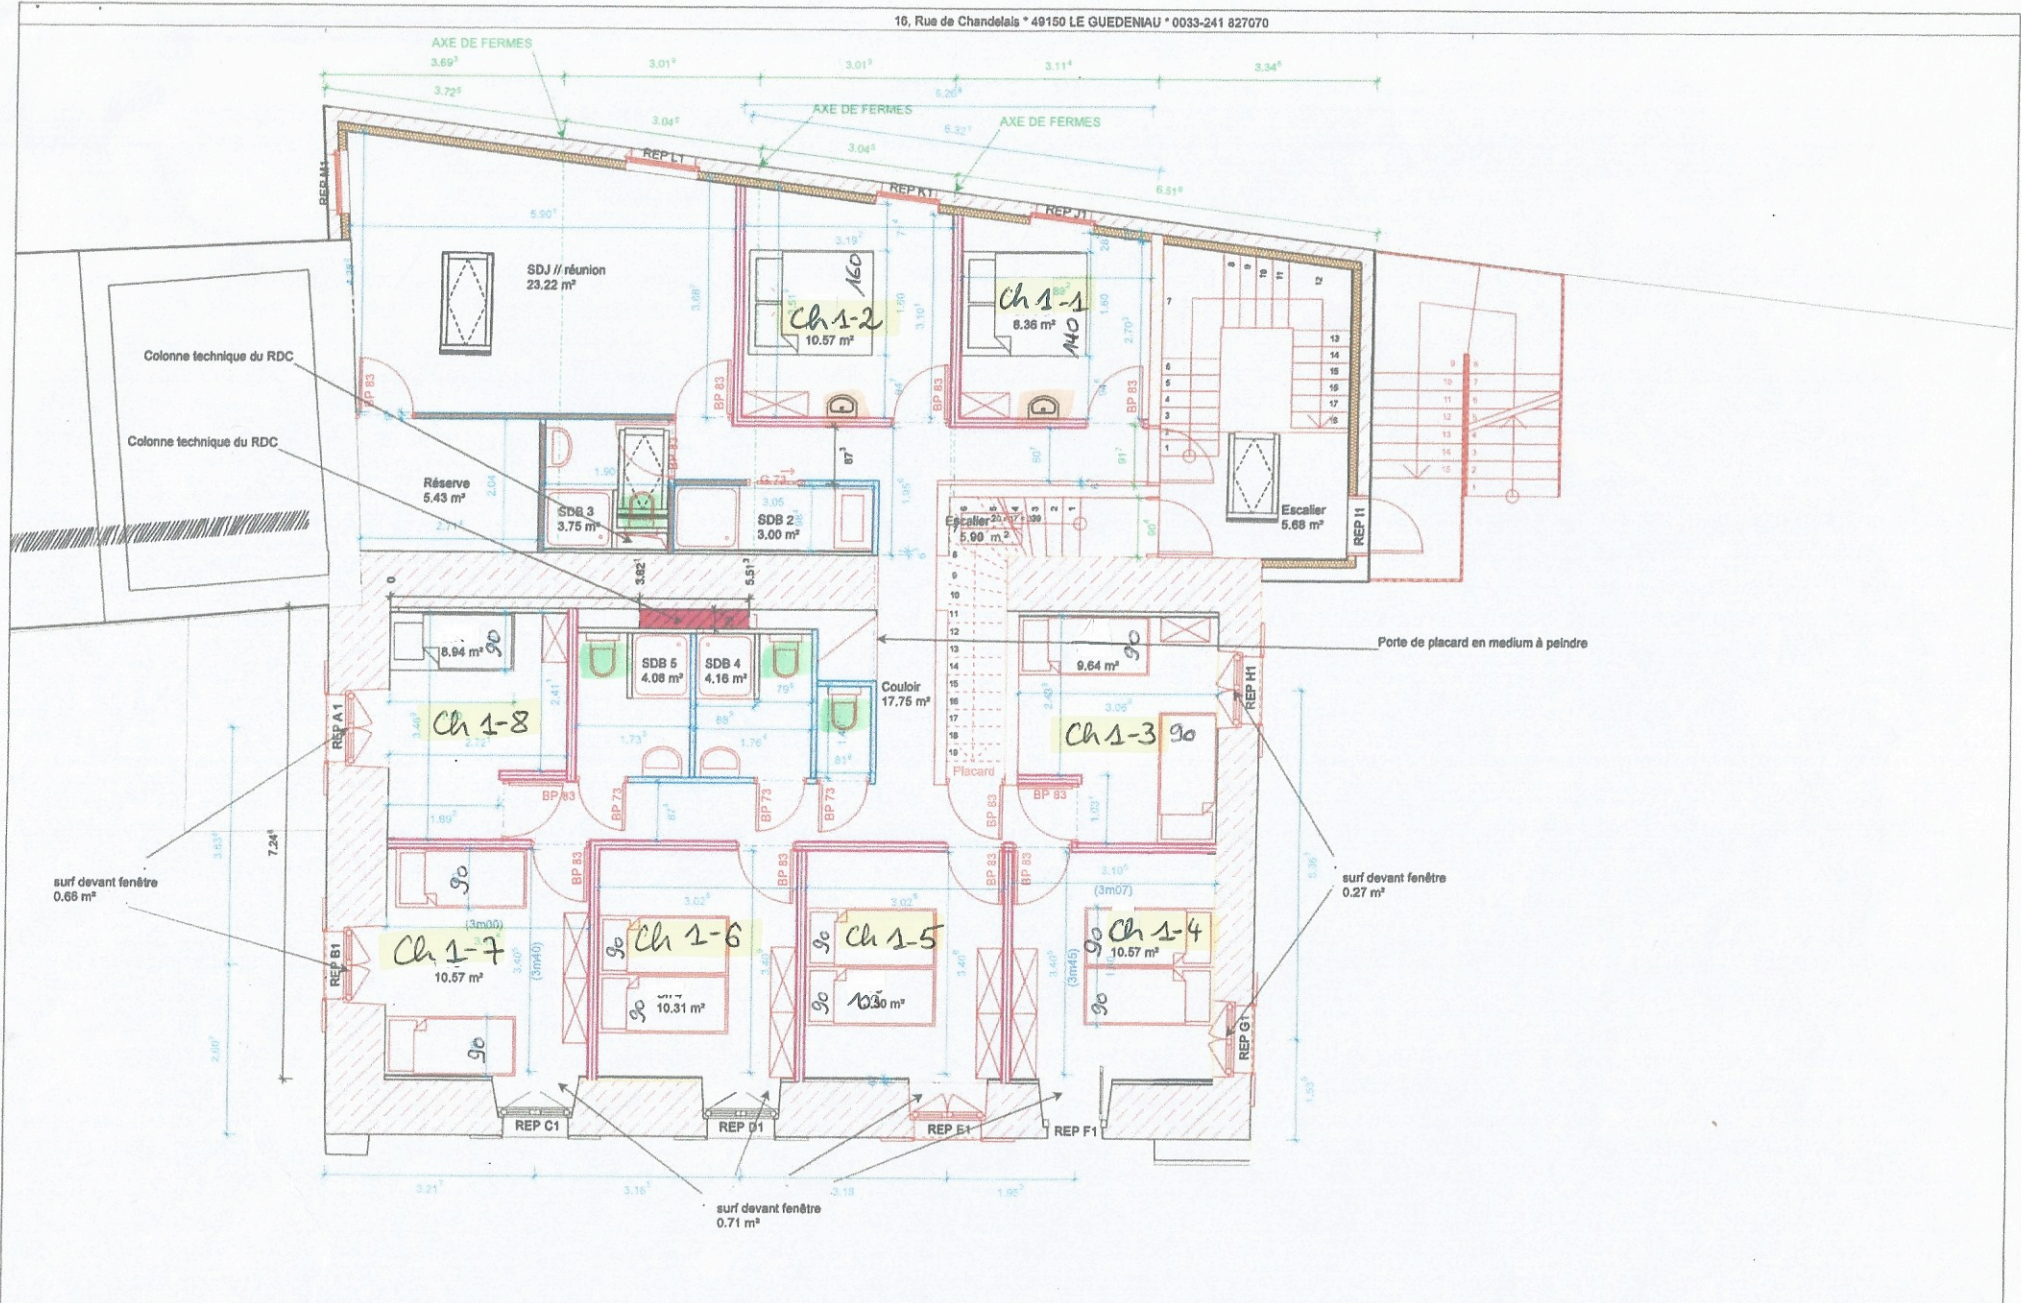

Projet : Rénovation de maison
 Ville :
 Client : DEVENA MICKAEL
 Conçu avec les logiciels Dietrich's www.dietrichs.fr

RDC // Indice H
 Dessiné par TM

Indice
H
 du 07/12/2018

ECH 1/76E

<p>Projet : Rénovation de maison Ville : Client : DEVENA MICKAEL Conçu avec les logiciels Dietrich's www.dietrichs.fr</p>	<p>R+1 // Indice H Dessiné par TM</p>	<p>Indice H du 07/12/2018</p>	<p>ECH 1/75E </p>
---	---	--	------------------------

<p>Projet : Rénovation de maison Ville : Client : DEVENA MICKAEL Conçu avec les logiciels Dietrich's www.dietrichs.fr</p>	<p>R+2 // Indice H Dessiné par TM Créé le 14/09/2017</p>	<p>Indice H du 07/12/2018</p>	<p>ECH 1/75E </p>
---	---	--	------------------------